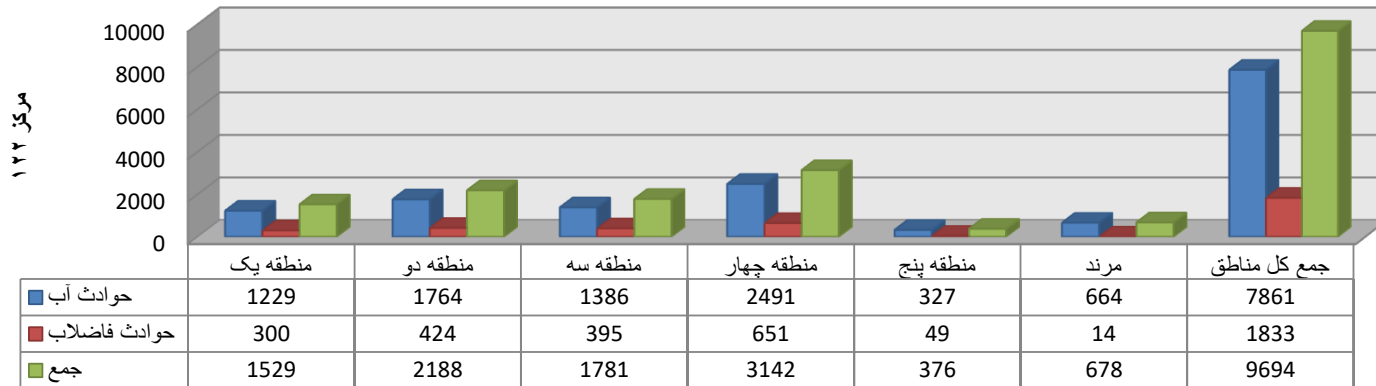

حوادث ثبت شده سه ماهه اول سال ۱۴۰۱

تنظیم : سهیل غزنوی

تهیه شده در : مرکز مدیریت ارتباط با مشتریان (۱۲۲)